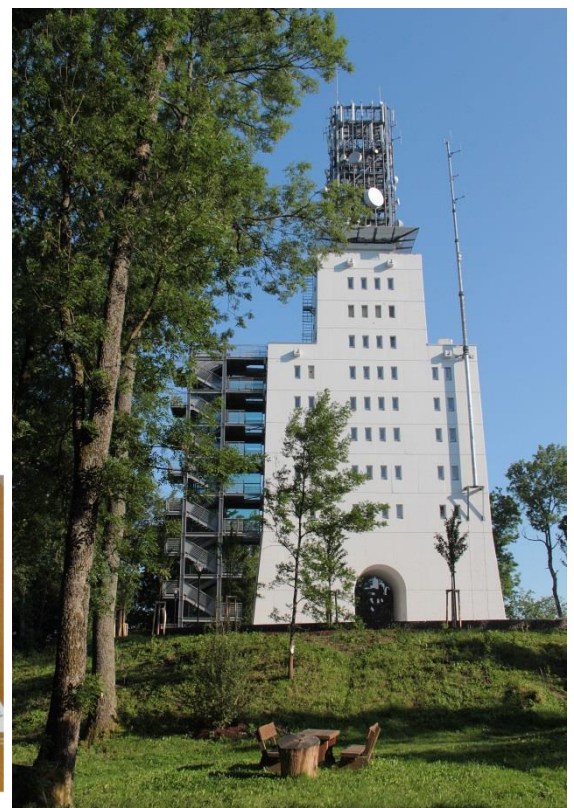

Lernortbeschreibung Schaumberg

Örtlichkeit:	Auf dem Schaumbergplateau
Zielgruppe:	<ul style="list-style-type: none"> ⊗ Grundschulen ⊗ Förderschulen (dies bitte bei Terminvereinbarung mitteilen) ⊗ Weiterführende Schulen Klasse 5
Inhalt/Thema:	Die verschiedenen Türme auf dem Schaumberg
Lerninhalte/Ziele:	<ul style="list-style-type: none"> • Heranführen der Kinder an die verschiedenen Funktionen, die ein Turm haben kann. • Einblick in die Geschichte des Schaumberges und seiner unterschiedlichen Türme
Angebote:	Interaktive Führung auf dem Schaumbergplateau mit Raterunden in Gruppenarbeit und Erläuterungen zu den verschiedenen Formen der Türme auf dem Schaumberg und ihren unterschiedlichen Aufgaben „Saarlandrundblick“ vom Schaumbergturm
Zeitdauer:	Ca. 1 Stunde
Verfügbarkeit:	In Absprache mit der Gemeinde Tholey
Mögliche Kosten:	40,- € je Veranstaltung + 1,- € Eintritt pro Person Turm
Kontakt/ Ansprechpartner:	Tourist-Info der Gemeinde Tholey, touristik@tholey.de oder Tel. 06853 - 508-66
Treffpunkt	Auf dem Schaumberg

Lernortbeschreibung Schaumberg

Örtlichkeit: Auf dem Schaumbergplateau

Zielgruppe: Weiterführende Schulen ab Klasse 6

Inhalt/Thema: Die Geschichte des Schaumberg – vom Gestein zur deutsch-französischen Begegnungsstätte

Lerninhalte/Ziele: Die Geschichte des Schaumberges im Wandel der 5 Epochen der 2500 jährigen „Erzählung Europa“
Von den Kelten über die Römer bis zum vereinten Europa

Angebote:

- Interaktive Führung „Was wächst auf dem Schaumberg“
- Ausstellung im Treppenhaus „Große Erzählung Europa - 5 x 500“ als Aufstieg zur Aussichtsplattform