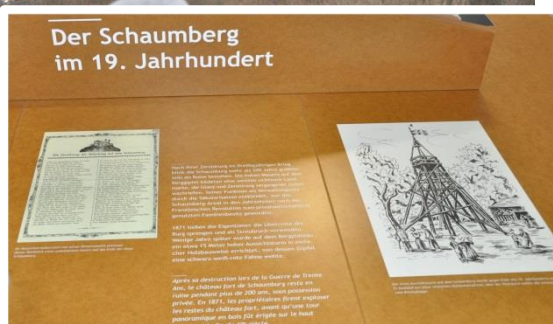

Lernortbeschreibung Schaumberg

Örtlichkeit:	Auf dem Schaumbergplateau
Zielgruppe:	<ul style="list-style-type: none"> ⊗ Grundschulen ⊗ Förderschulen (dies bitte bei Terminvereinbarung mitteilen) ⊗ Weiterführende Schulen Klasse 5
Inhalt/Thema:	Die verschiedenen Türme auf dem Schaumberg
Lerninhalte/Ziele:	<ul style="list-style-type: none"> • Heranführen der Kinder an die verschiedenen Funktionen, die ein Turm haben kann. • Einblick in die Geschichte des Schaumberges und seiner unterschiedlichen Türme
Angebote:	Interaktive Führung auf dem Schaumbergplateau mit Raterunden in Gruppenarbeit und Erläuterungen zu den verschiedenen Formen der Türme auf dem Schaumberg und ihren unterschiedlichen Aufgaben „Saarlandrundblick“ vom Schaumbergturm
Zeitdauer:	Ca. 1 Stunde
Verfügbarkeit:	In Absprache mit der Gemeinde Tholey
Mögliche Kosten:	40,- € je Veranstaltung + 1,- € Eintritt pro Person Turm
Kontakt/ Ansprechpartner:	Tourist-Info der Gemeinde Tholey, touristik@tholey.de oder Tel. 06853 - 508-66
Treffpunkt	Auf dem Schaumberg

Lernortbeschreibung Schaumberg

Örtlichkeit: Auf dem Schaumbergplateau

Zielgruppe: Weiterführende Schulen ab Klasse 6

Inhalt/Thema: Die Geschichte des Schaumberg – vom Gestein zur deutsch-französischen Begegnungsstätte

Lerninhalte/Ziele: Die Geschichte des Schaumberges im Wandel der 5 Epochen der 2500 jährigen „Erzählung Europa“
Von den Kelten über die Römer bis zum vereinten Europa

Angebote:

- Interaktive Führung „Was wächst auf dem Schaumberg“
- Ausstellung im Treppenhaus „Große Erzählung Europa - 5 x 500“ als Aufstieg zur Aussichtsplattform