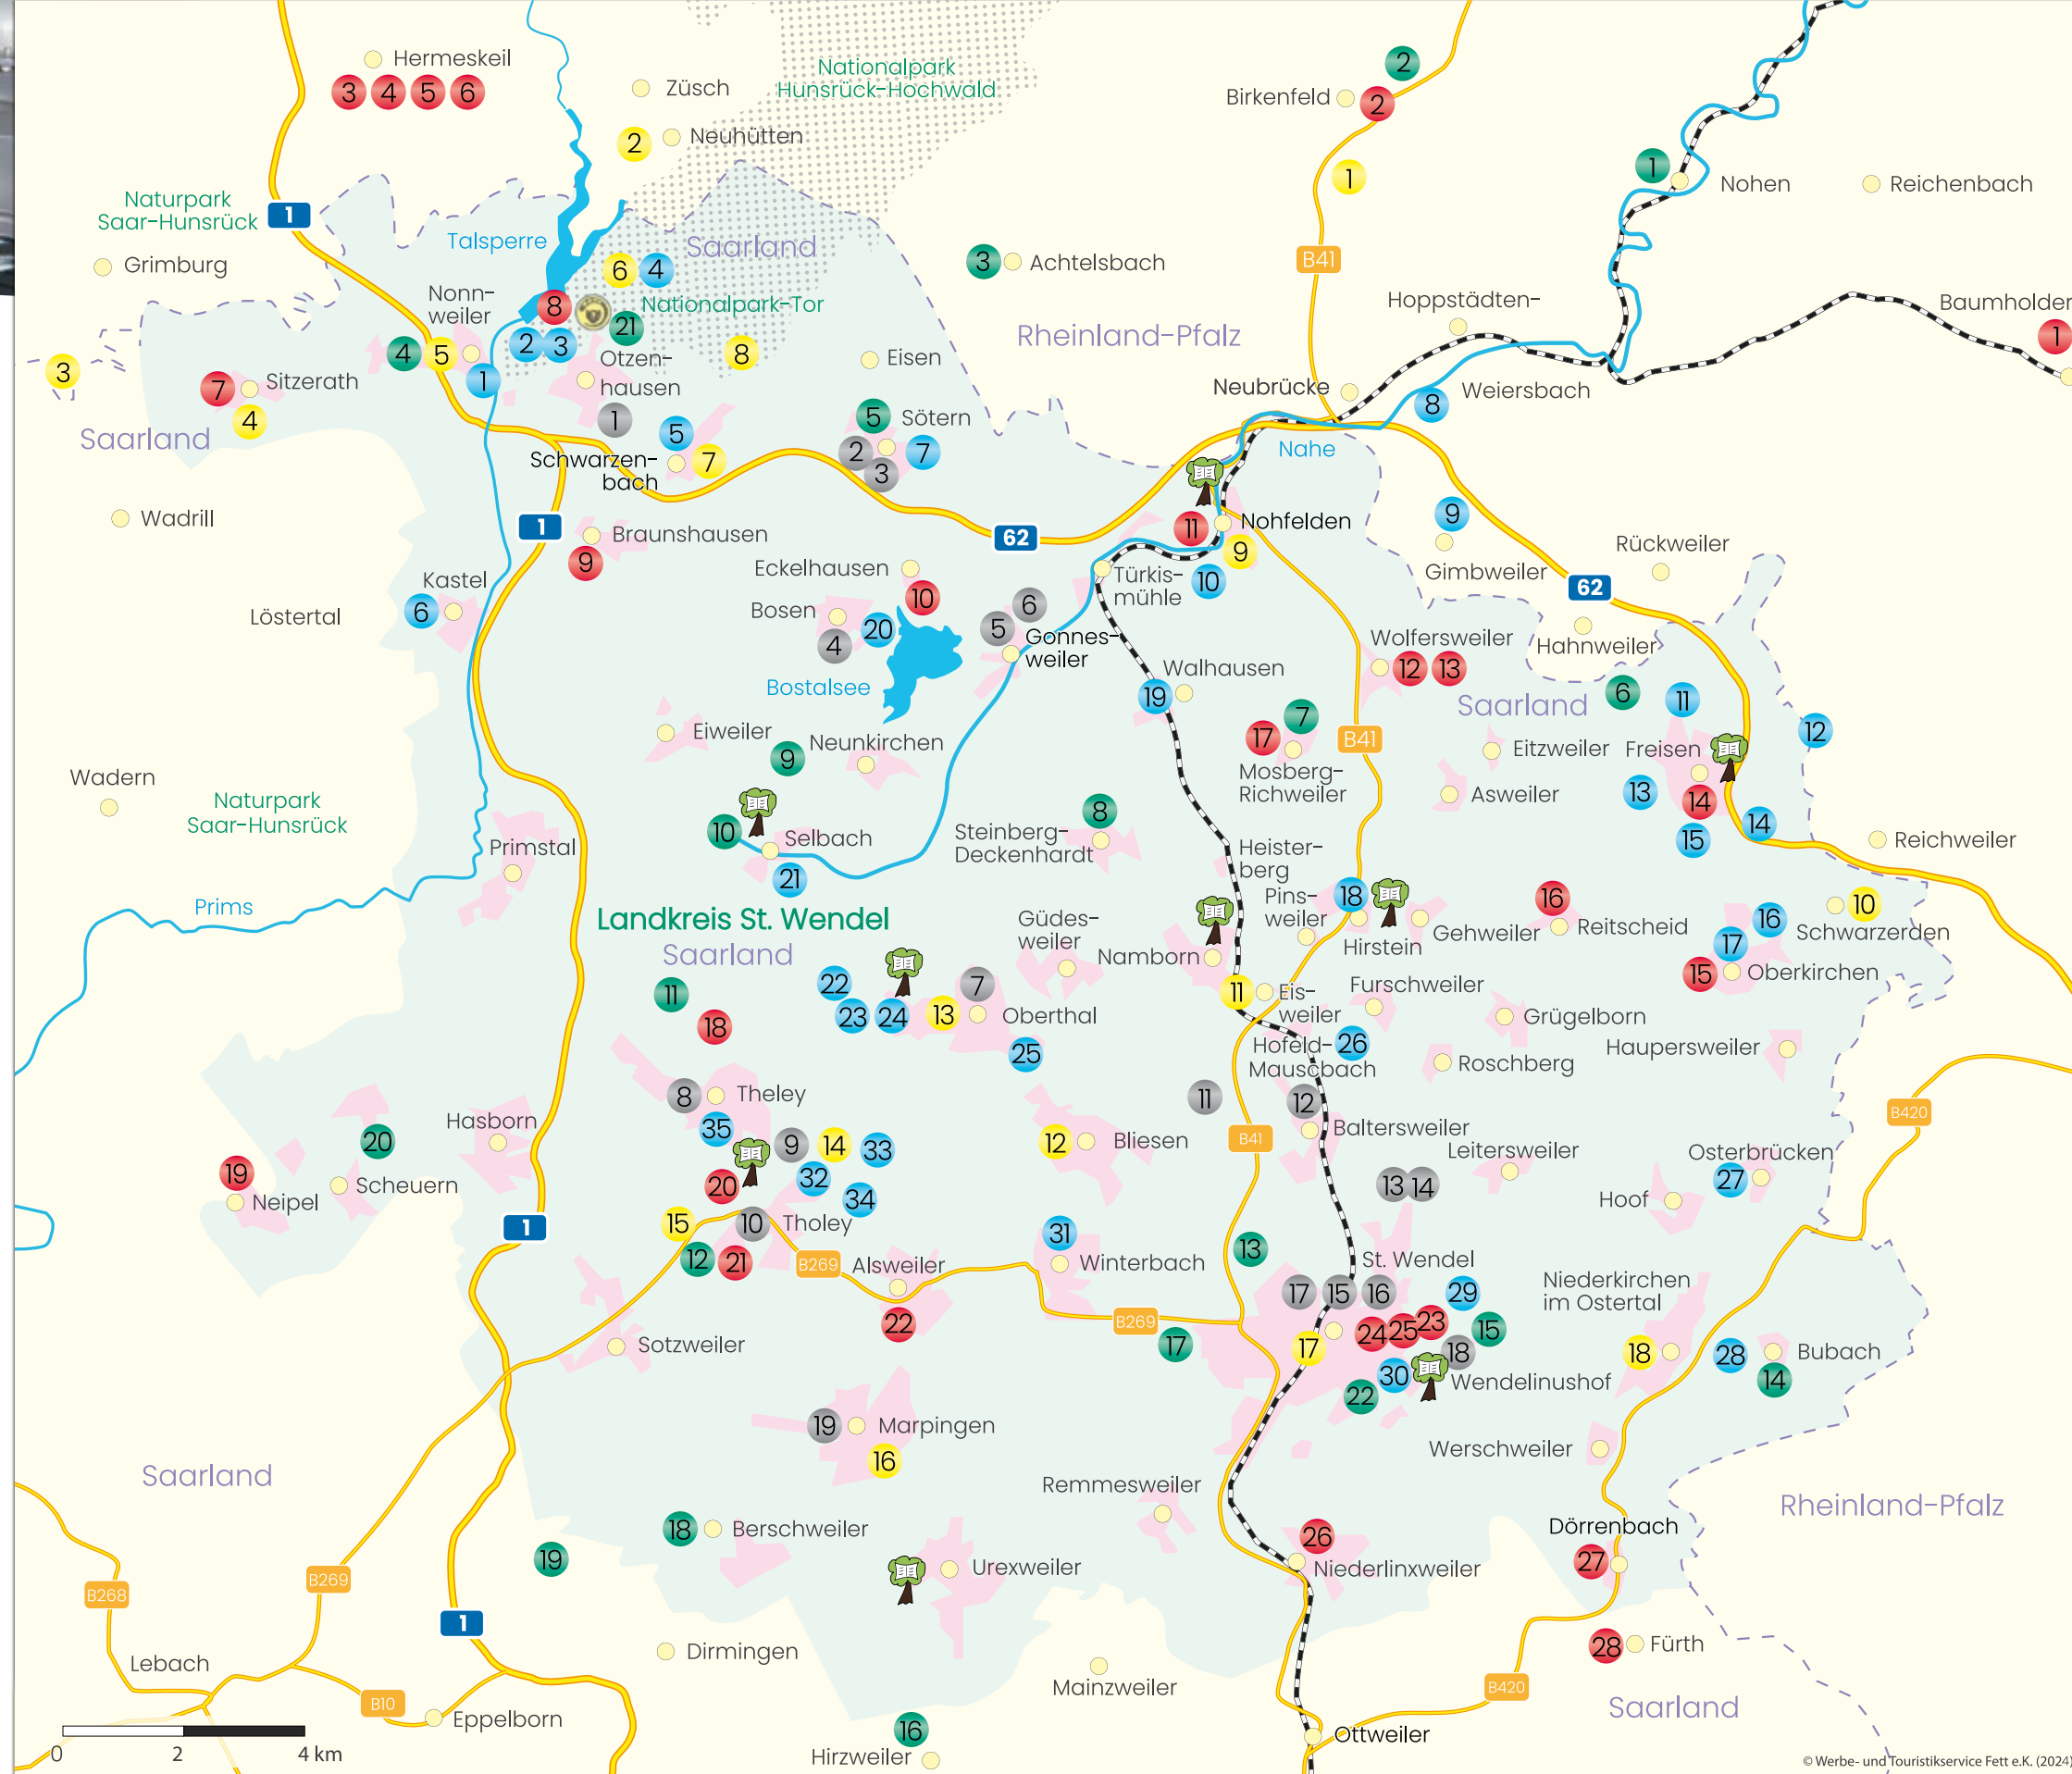

Forschen und Lernen

Erlebnis-Lernorte im Sankt Wendeler Land

So geht's: Jeder bunte Punkt in der Karte steht für einen Lernort. Die kleinen Pünktchen bedeuten, dass durch einen Klick auf den Punkt eine Beschreibung des Lernortes geöffnet werden kann. Legende:

Erinnerungskultur

1. Erinnerungspfad Höckerlinie · Nonnweiler-Otzenhausen (nonnweiler.de)
2. Wege der Erinnerung Söttern · Nohfelden-Söttern (juedischeslebennohfelden.wordpress.com)
3. 7 Orte gegen das Vergessen Lotte-Koschelnik-Platz · Nohfelden-Söttern (erinnerungsarbeit-saarland.de)
4. Wege der Erinnerung Bosen · Nohfelden-Bosen (juedischeslebennohfelden.wordpress.com)
5. Wege der Erinnerung Gonneseiler · Nohfelden-Gonneseiler (juedischeslebennohfelden.wordpress.com)
6. 7 Orte gegen das Vergessen Raimund-Hirsch-Platz · Nohfelden-Gonneseiler (erinnerungsarbeit-saarland.de)
7. 7 Orte gegen das Vergessen Harry-Schu-Platz · Oberthal (erinnerungsarbeit-saarland.de)
8. Ehemaliges Zwangsarbeiterlager Theley (1942 - 1945) · Tholey-Theley
9. Jüdischer Friedhof · Tholey (tholey.de)
10. 7 Orte gegen das Vergessen Walter-Sender-Platz · Tholey (erinnerungsarbeit-saarland.de)
11. Straße der Skulpturen - Straße des Friedens · St. Wendel nach Nohfelden (bostalsee.de)
12. 7 Orte gegen das Vergessen Anne-Meier-Platz · Namborn-Baltersweiler (erinnerungsarbeit-saarland.de)
13. Jüdischer Friedhof · St. Wendel-Urweiler
14. Zwangsarbeitergrab · St. Wendel-Urweiler
15. Adolf-Bender-Zentrum · St. Wendel (adolfbender.de)
16. Stolpersteine · St. Wendel (widerdasvergessen.de)
17. 7 Orte gegen das Vergessen Eugen-Berl-Platz · St. Wendel (erinnerungsarbeit-saarland.de)
18. 7 Orte gegen das Vergessen am Panoramaweg · St. Wendel (erinnerungsarbeit-saarland.de)
19. Verein wider das Vergessen und gegen Rassismus e.V. - Marpingen (widerdasvergessen.de)